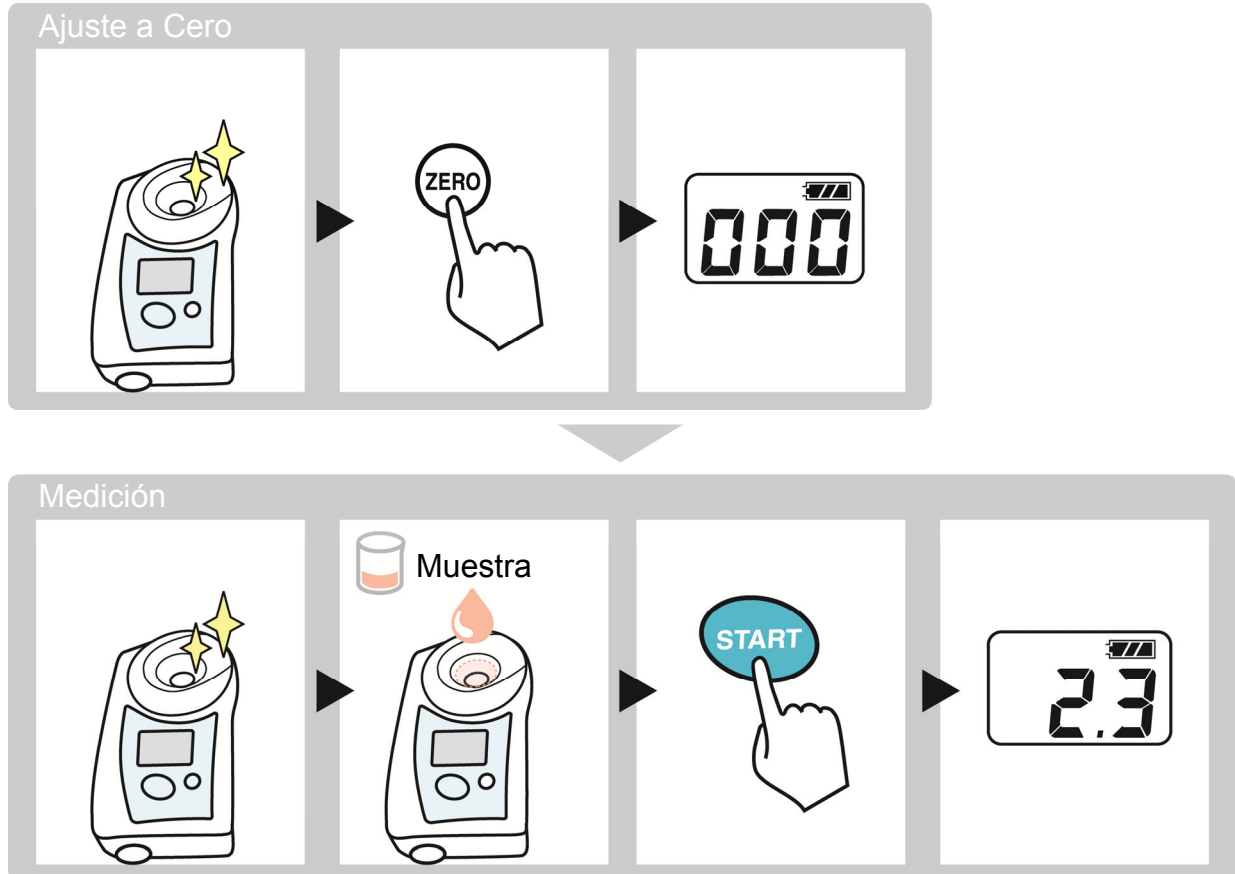

## Salinómetros

### Mensaje de error

Error de ajuste a Cero

Bateria baja

Fuera de rango  
(muy alto)

Fuera de rango de  
Temperatura